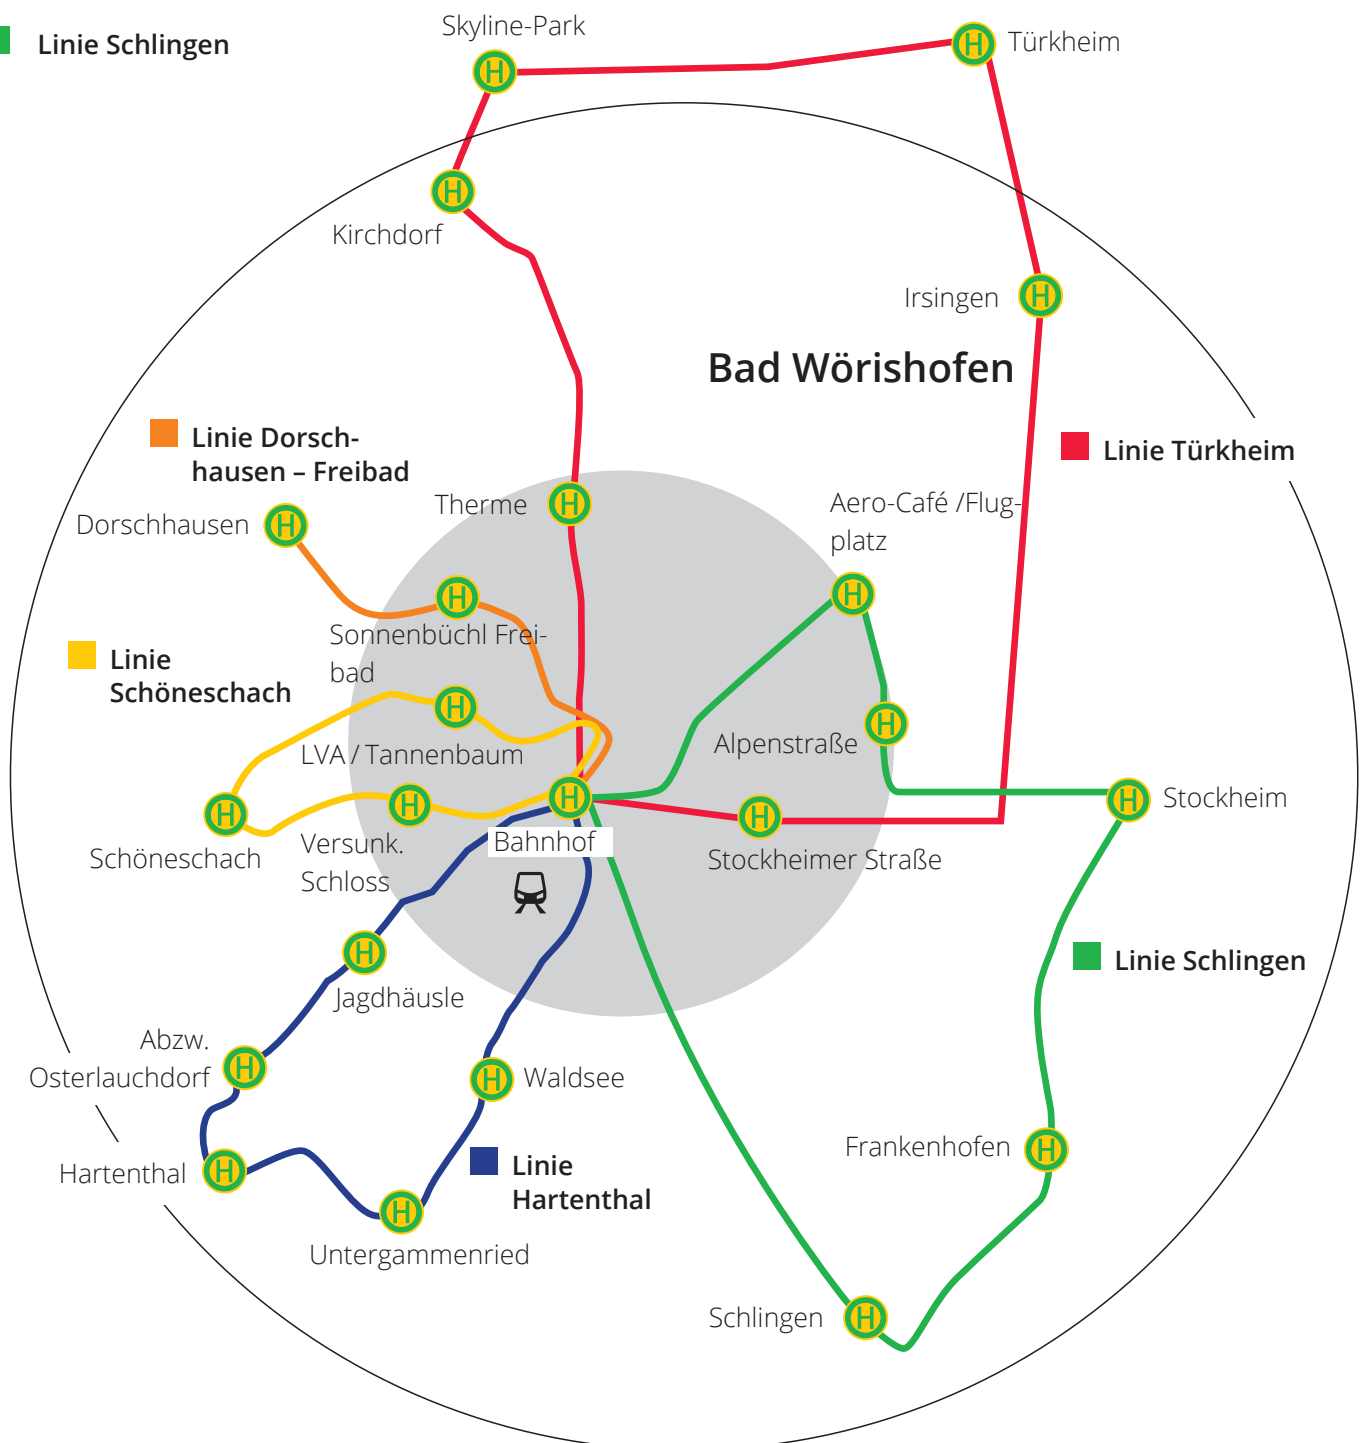

Fahrplan Kurlinie Sommer

gültig vom 01. April bis 31. Oktober

 Haltestelle

 Linie Hartenthal

 Linie Dorschhausen - Freibad

 Linie Türkheim

 Linie Schöneschach

 Linie Schlingen

Kostenlose Fahrt
mit der Gästekarte
in den Linienbussen
der Stadtwerke
Bad Wörishofen!

Fahrplan Kurlinie Winter

gültig vom 1. November bis 31. März

 Haltestelle

 Linie Hartenthal

 Linie Dorschhausen – Kirchdorf

 Linie Schöneschach

Kostenlose Fahrt
mit der Gästekarte
in den Linienbussen
der Stadtwerke
Bad Wörishofen!