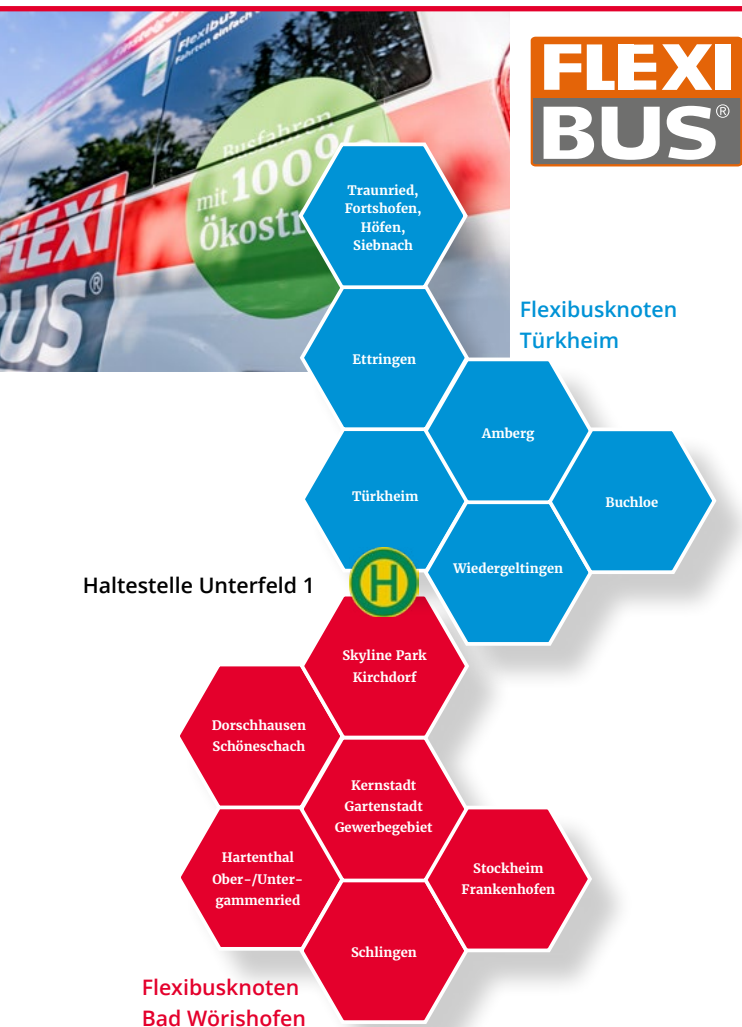

Umstiegsmöglichkeit

zwischen den Knoten Bad Wörishofen und Türkheim

Die neue Haltestelle „Unterfeld 1“ verbindet die beiden Flexibusknoten Bad Wörishofen und Türkheim miteinander und bietet ihren Bewohnern und Gästen noch mehr Flexibilität. (s. Flexibus-Fahrplan Seite 21)

Mit dem Flexibus sind Sie auch ohne eigenes Fahrzeug an sieben Tagen in der Woche mobil: Reservierungen über die Hotline 08247/9673-678 oder die Flexibus-App 2.0