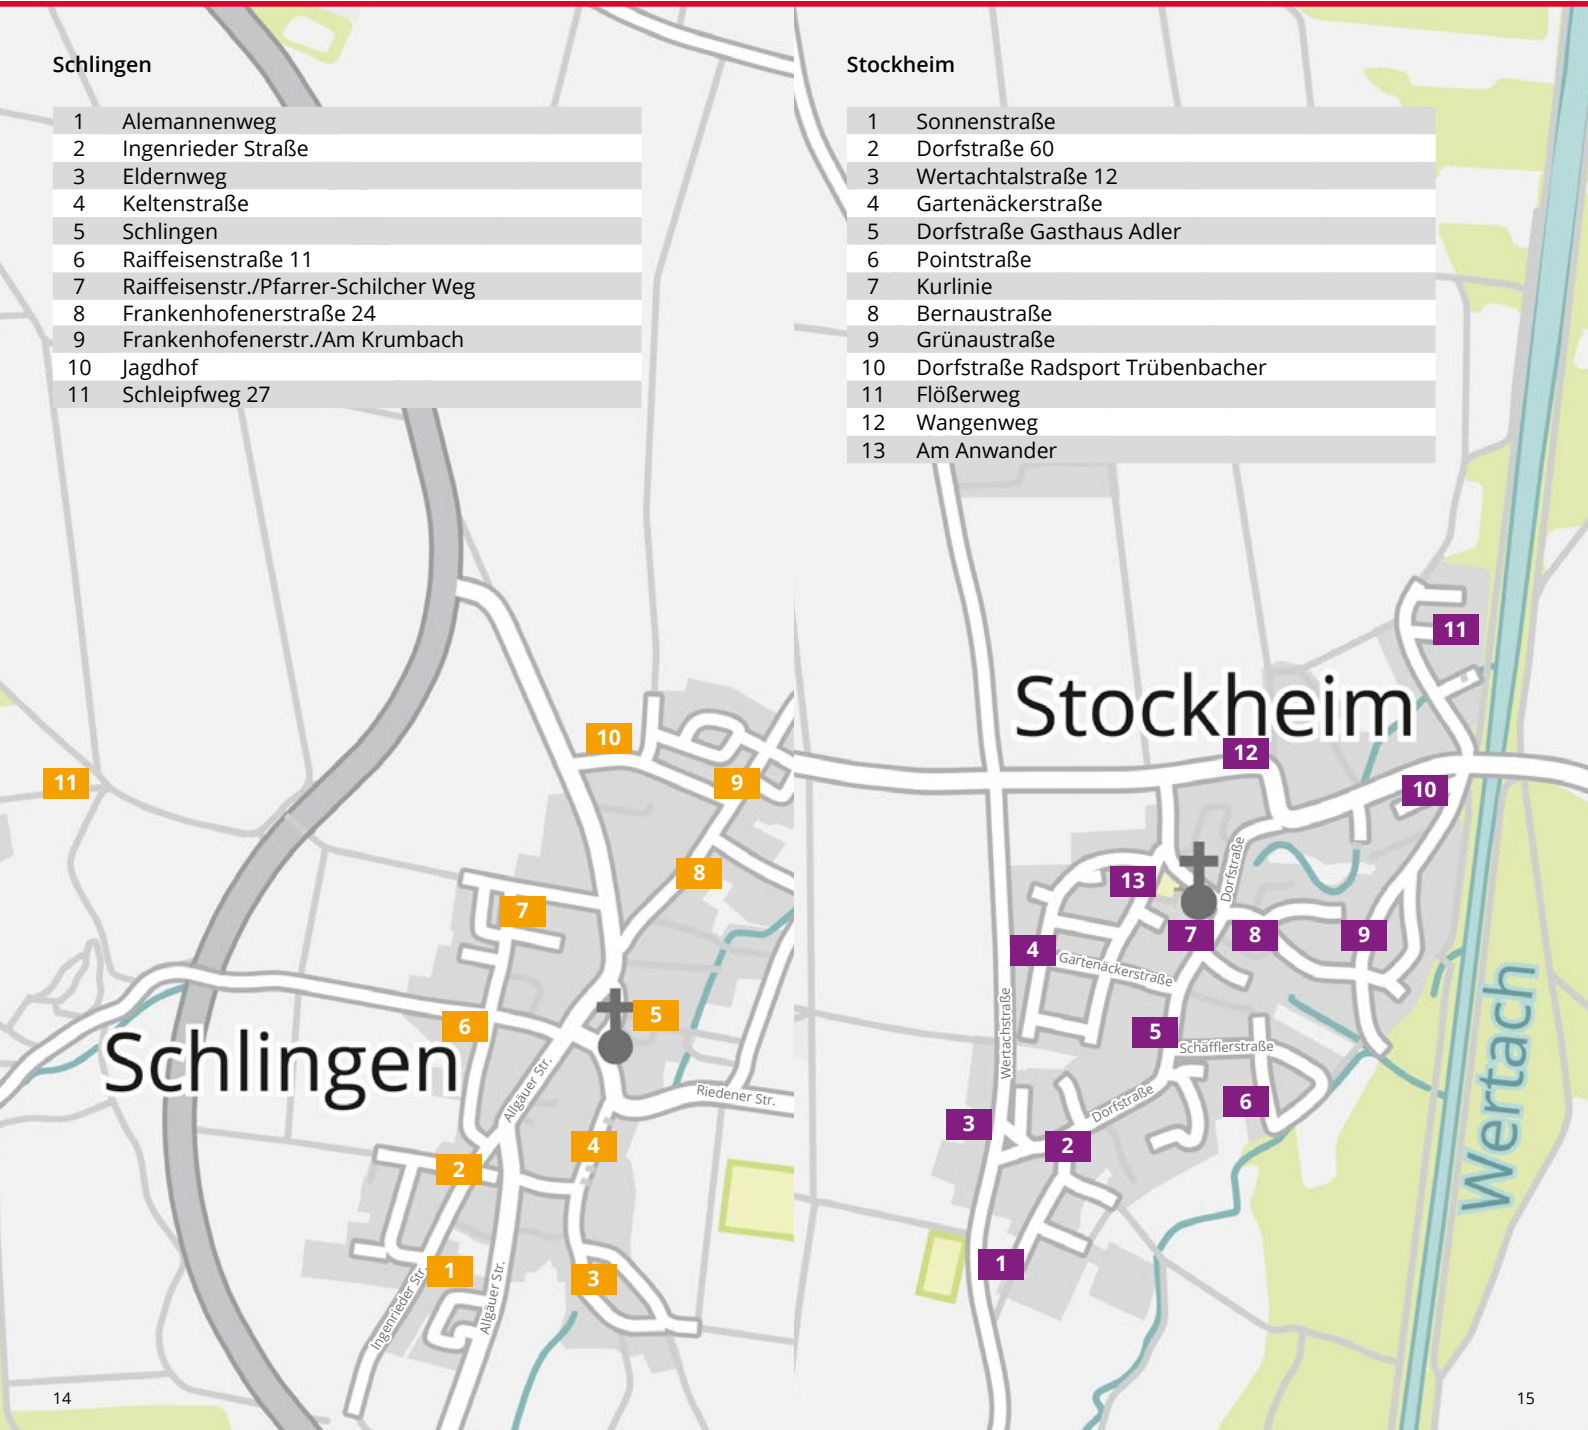

swbw.de

FLEXIBUS Haltestellen

gültig ab dem 1. April 2026

Gewerbegebiet

- 1 Kirchdorfer Straße Aussiedlerhof 63
- 2 Therme
- 3 Kirchdorfer Straße 80 Autohaus Jäckle
- 4 Kirchdorfer Straße Gewerbegebiet
- 5 Zeppelinstraße
- 6 Walter-Schulz-Straße
- 7 Gottlieb-Daimler-Straße
- 8 Gottlieb-Daimler-Straße Impfzentrum
- 9 Karl-Benz-Straße 3
- 10 Karl-Benz-Straße / Zeppelinstr.
- 11 Karl-Benz-Straße
- 12 Robert-Bosch-Str./Leonhard-Oberhäußer-Str.
- 13 Robert-Bosch-Straße
- 14 Messerschmittstraße
- 15 Nikolaus-Otto-Straße Caravanpark
- 16 Nikolaus-Otto-Str./Felix-Wankel-Str.
- 17 Türkheimer Straße 50
- 18 Tannenbichl
- 19 Reitanlage
- 20 Flugplatz
- 21 Wertstoffhof
- 22 Türkheimer Straße 46

Gartenstadt

- 1 Wettersteinweg
- 2 Brauerstraße
- 3 Am Sommerfeld
- 4 Trettachstraße
- 5 Alpenstraße
- 6 Alpenstraße 24
- 7 Stockheimer Str./Alpenstr.
- 8 Königsberger Str./Troppauer Str.
- 9 Sudetenstraße
- 10 Höfatsstraße
- 11 Kanzelwandstraße 20
- 12 Kindergarten
- 13 Altvaterstraße
- 14 Neue Mitte
- 15 Königsberger Str./Breitenbergstr.
- 16 Breitenbergstr. Nord
- 17 Zugspitzstr. / Breitenbergstr.
- 18 Breitenbergstraße 24
- 19 Breitenbergstr. Süd
- 20 Kanzelwandstraße 6
- 21 Stockheimer Straße
- 22 Im Hagenmahd 14
- 23 Alpenstraße 43
- 24 Fellhornweg 18
- 25 Waldstraße 6
- 26 Kreuzjochstraße 10

Stockheim

- | | |
|----|----------------------------------|
| 1 | Sonnenstraße |
| 2 | Dorfstraße 60 |
| 3 | Wertachtalstraße 12 |
| 4 | Gartenäckerstraße |
| 5 | Dorfstraße Gasthaus Adler |
| 6 | Pointstraße |
| 7 | Kurlinie |
| 8 | Bernastraße |
| 9 | Grünaustraße |
| 10 | Dorfstraße Radsport Trübenbacher |
| 11 | Flößerweg |
| 12 | Wangenweg |
| 13 | Am Anwander |