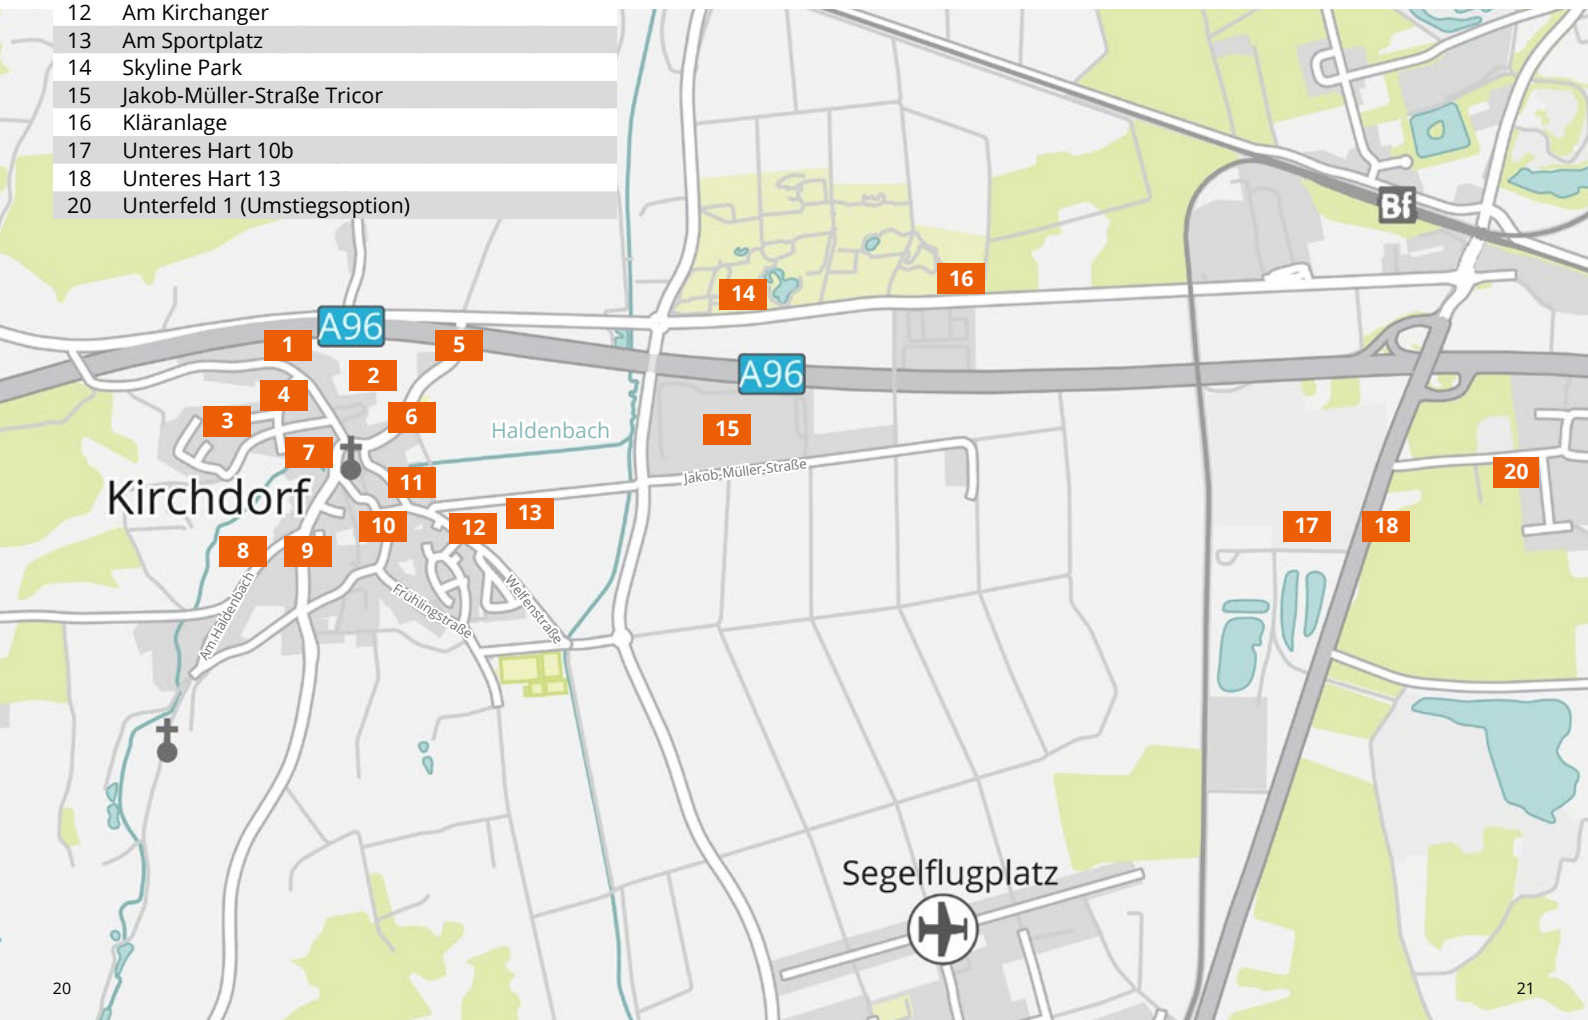

FLEXIBUS Haltestellen

gültig ab dem 1. April 2026

Kirchdorf

- 1 Theresienberg 25
- 2 Theresienberg / Fichtenstr.
- 3 Fichtenstraße 33
- 4 Fichtenstraße 24
- 5 Kappellenstraße Würstle
- 6 Kirche
- 7 Schwedenstraße Genobank
- 8 Am Haldenbach
- 9 Schwedenstraße 36
- 10 Bergfeldstraße 28
- 11 Bergfeldstraße 8
- 12 Am Kirchanger
- 13 Am Sportplatz
- 14 Skyline Park
- 15 Jakob-Müller-Straße Tricor
- 16 Kläranlage
- 17 Unteres Hart 10b
- 18 Unteres Hart 13
- 20 Unterfeld 1 (Umstiegsoption)

**FLEXI
BUS**

STADTWERKE
BAD WÖRISHOFEN

Wir in Bad Wörishofen

Mit dem
Flexibus zum
Kurkonzert.
Fahrt buchen –
einsteigen –
los geht's!

sind flexibel unterwegs.