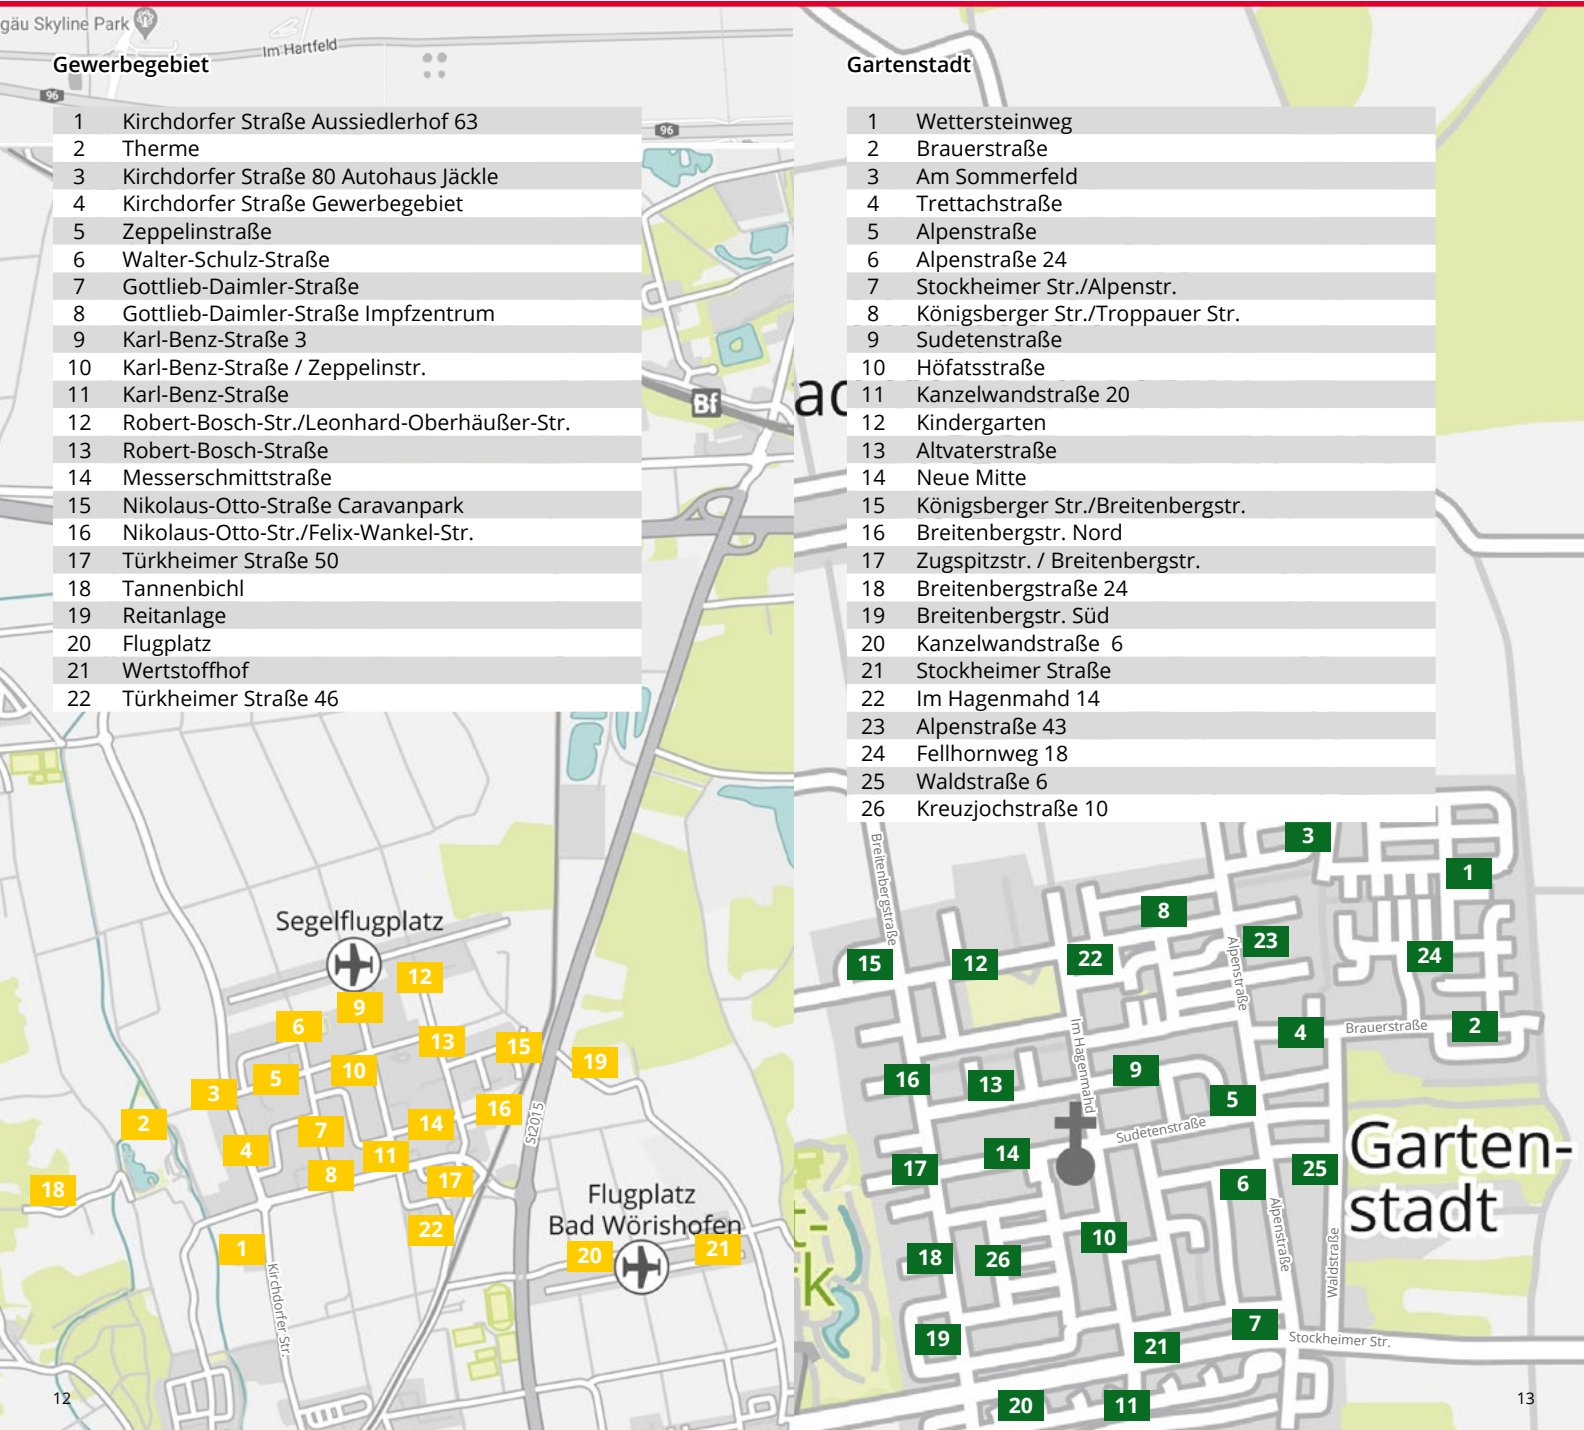

- 16 Eichwaldstraße
- 17 Adolf-Scholz-Allee
- 18 Hotel Eichwaldeck
- 19 Kurpark
- 20 Fidel-Kreuzer-Straße
- 21 Kathreinerstraße
- 22 Bahnhof
- 23 Bgm-Möckel-Straße
- 24 Hochstr./Tulpenweg
- 25 Kemptener Straße
- 26 Jaudesring
- 67 Irsinger Str./Buchloer Str.
- 69 Jaudesring 4
- 70 P+R Parkplatz
- 72 Stadionring
- 73 Rathaus

Waldsee

58 Wiesenweg 80
59 Obere Mühlstraße 30
60 Gammenrieder Straße 19
61 Waldsee

Wir in Bad Wörishofen

sind dir näher als du denkst.

Jeden Tag. Jeden Moment.

Sodass morgen funktioniert, was
heute selbstverständlich ist.

swbw.de

FLEXIBUS Haltestellen

gültig ab dem 1. April 2026

Gewerbegebiet

- 1 Kirchdorfer Straße Aussiedlerhof 63
- 2 Therme
- 3 Kirchdorfer Straße 80 Autohaus Jäckle
- 4 Kirchdorfer Straße Gewerbegebiet
- 5 Zeppelinstraße
- 6 Walter-Schulz-Straße
- 7 Gottlieb-Daimler-Straße
- 8 Gottlieb-Daimler-Straße Impfzentrum
- 9 Karl-Benz-Straße 3
- 10 Karl-Benz-Straße / Zeppelinstr.
- 11 Karl-Benz-Straße
- 12 Robert-Bosch-Str./Leonhard-Oberhäußer-Str.
- 13 Robert-Bosch-Straße
- 14 Messerschmittstraße
- 15 Nikolaus-Otto-Straße Caravanpark
- 16 Nikolaus-Otto-Str./Felix-Wankel-Str.
- 17 Türkheimer Straße 50
- 18 Tannenbichl
- 19 Reitanlage
- 20 Flugplatz
- 21 Wertstoffhof
- 22 Türkheimer Straße 46

Gartenstadt

- 1 Wettersteinweg
- 2 Brauerstraße
- 3 Am Sommerfeld
- 4 Trettachstraße
- 5 Alpenstraße
- 6 Alpenstraße 24
- 7 Stockheimer Str./Alpenstr.
- 8 Königsberger Str./Troppauer Str.
- 9 Sudetenstraße
- 10 Höfatsstraße
- 11 Kanzelwandstraße 20
- 12 Kindergarten
- 13 Altvaterstraße
- 14 Neue Mitte
- 15 Königsberger Str./Breitenbergstr.
- 16 Breitenbergstr. Nord
- 17 Zugspitzstr. / Breitenbergstr.
- 18 Breitenbergstraße 24
- 19 Breitenbergstr. Süd
- 20 Kanzelwandstraße 6
- 21 Stockheimer Straße
- 22 Im Hagenmahd 14
- 23 Alpenstraße 43
- 24 Fellhornweg 18
- 25 Waldstraße 6
- 26 Kreuzjochstraße 10