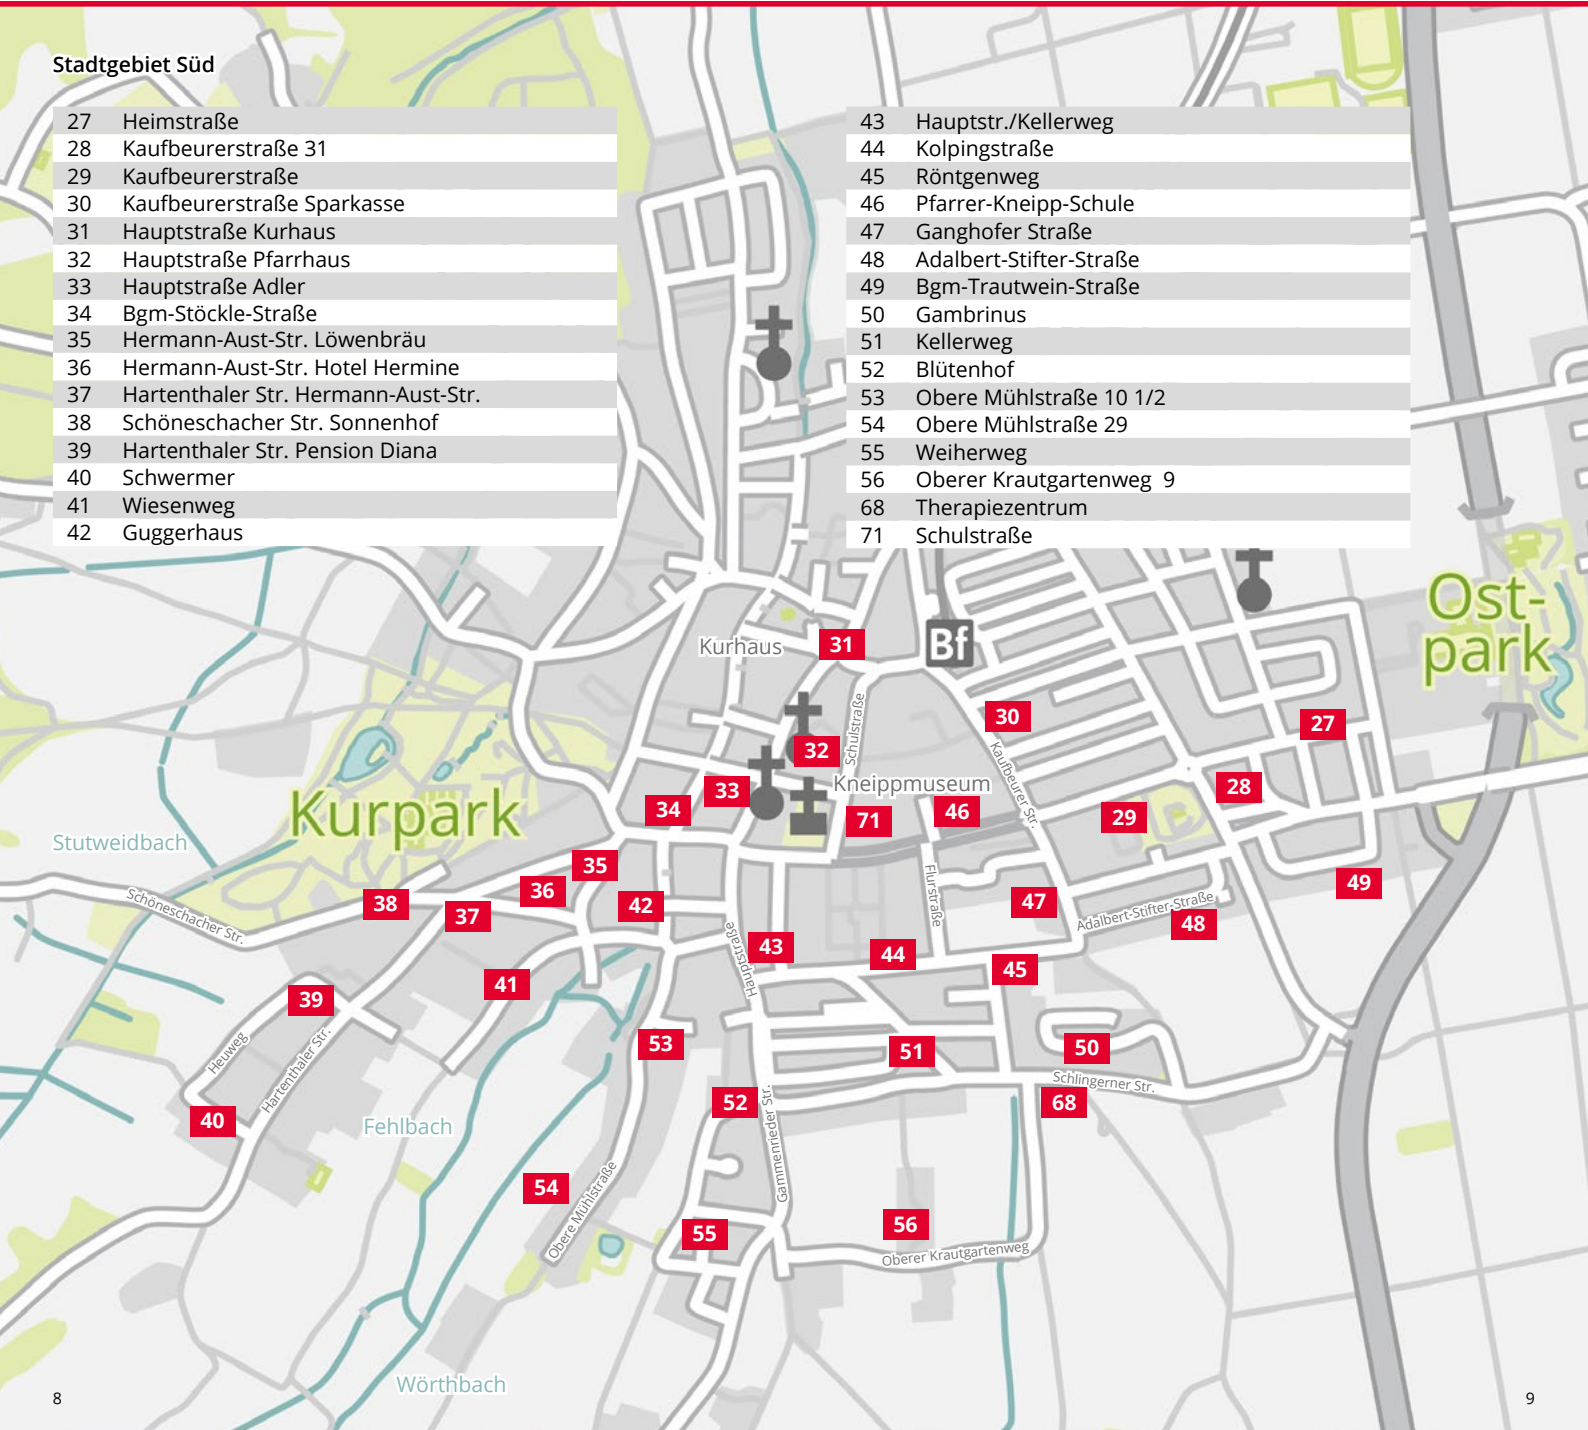

- 1 Kirchdorfer Str. 28
- 2 Milchwerke
- 3 Eisstadion
- 4 Gärtnerweg/Erlenweg
- 5 Hahnenfeldstraße
- 6 Gärtnerweg/Lindenweg
- 7 Am Anger
- 8 Kirchdorfer Str./Am Anger
- 9 Villacher Straße
- 10 Stadtwerke
- 11 Berliner Straße
- 12 Landsberger Straße
- 13 Irsinger Str./Wiener Str.
- 14 Hochstr. Feneberg
- 15 Gärtnerweg Eingang Stadtgarten

- 16 Eichwaldstraße
- 17 Adolf-Scholz-Allee
- 18 Hotel Eichwaldeck
- 19 Kurpark
- 20 Fidel-Kreuzer-Straße
- 21 Kathreinerstraße
- 22 Bahnhof
- 23 Bgm-Möckel-Straße
- 24 Hochstr./Tulpenweg
- 25 Kemptener Straße
- 26 Jaudesring
- 67 Irsinger Str./Buchloer Str.
- 69 Jaudesring 4
- 70 P+R Parkplatz
- 72 Stadionring
- 73 Rathaus

Bad

Ost-park

FLEXIBUS Haltestellen

gültig ab dem 1. April 2026

Stadtgebiet Süd

- 27 Heimstraße
- 28 Kaufbeurerstraße 31
- 29 Kaufbeurerstraße
- 30 Kaufbeurerstraße Sparkasse
- 31 Hauptstraße Kurhaus
- 32 Hauptstraße Pfarrhaus
- 33 Hauptstraße Adler
- 34 Bgm-Stöckle-Straße
- 35 Hermann-Aust-Str. Löwenbräu
- 36 Hermann-Aust-Str. Hotel Hermine
- 37 Hartenthaler Str. Hermann-Aust-Str.
- 38 Schöneschacher Str. Sonnenhof
- 39 Hartenthaler Str. Pension Diana
- 40 Schwermer
- 41 Wiesenweg
- 42 Guggerhaus

- 43 Hauptstr./Kellerweg
- 44 Kolpingstraße
- 45 Röntgenweg
- 46 Pfarrer-Kneipp-Schule
- 47 Ganghofer Straße
- 48 Adalbert-Stifter-Straße
- 49 Bgm-Trautwein-Straße
- 50 Gambrinus
- 51 Kellerweg
- 52 Blütenhof
- 53 Obere Mühlstraße 10 1/2
- 54 Obere Mühlstraße 29
- 55 Weiherweg
- 56 Oberer Krautgartenweg 9
- 68 Therapiezentrum
- 71 Schulstraße