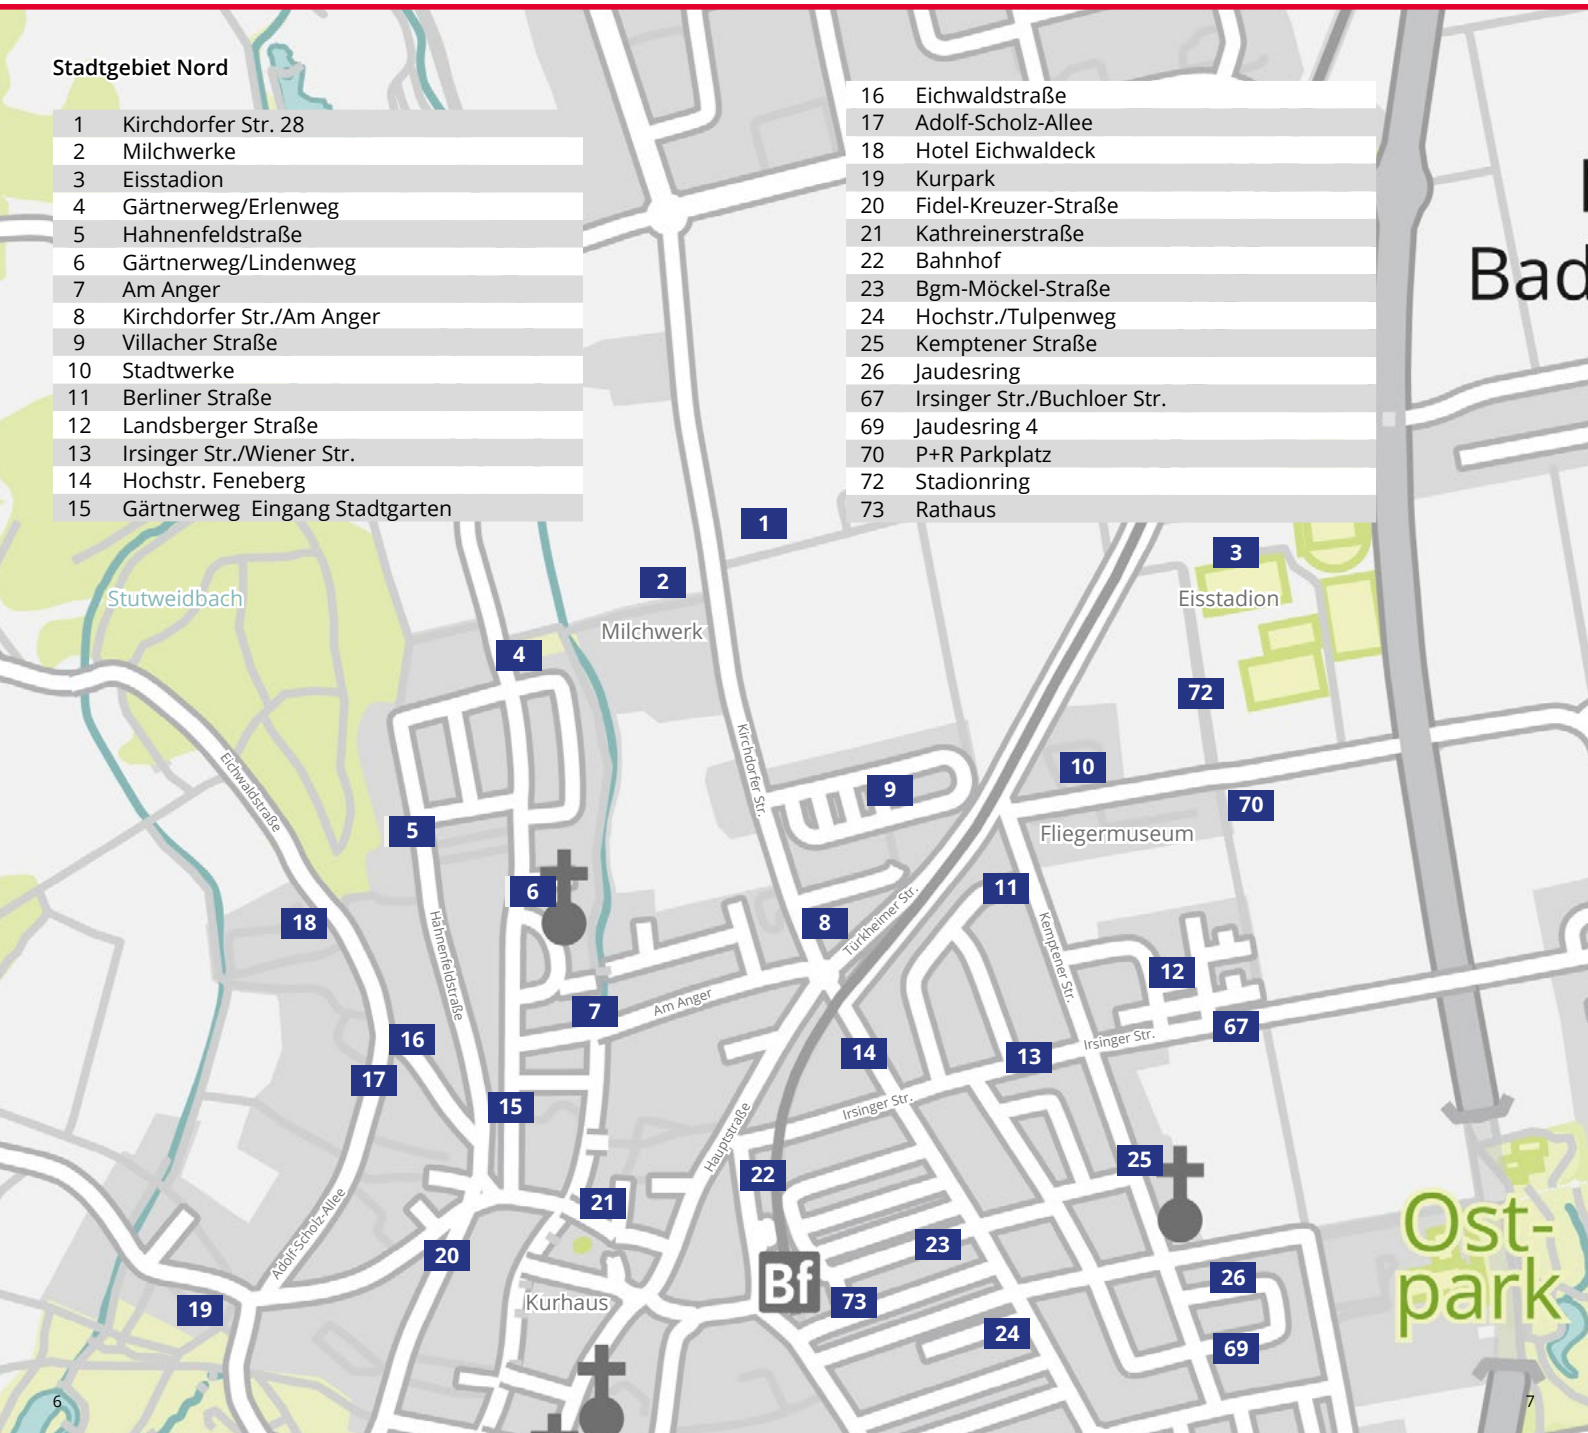

Übrigens: Kinderwagen werden unentgeltlich befördert. Fahrräder und Gepäckstücke, die einen Sitzplatz belegen, werden zum Preis von 5,- Euro befördert.

FLEXIBUS Haltestellen

gültig ab dem 1. April 2026

Stadtgebiet Nord

- 1 Kirchdorfer Str. 28
- 2 Milchwerke
- 3 Eisstadion
- 4 Gärtnerweg/Erlenweg
- 5 Hahnenfeldstraße
- 6 Gärtnerweg/Lindenweg
- 7 Am Anger
- 8 Kirchdorfer Str./Am Anger
- 9 Villacher Straße
- 10 Stadtwerke
- 11 Berliner Straße
- 12 Landsberger Straße
- 13 Irsinger Str./Wiener Str.
- 14 Hochstr. Feneberg
- 15 Gärtnerweg Eingang Stadtgarten

- 16 Eichwaldstraße
- 17 Adolf-Scholz-Allee
- 18 Hotel Eichwaldeck
- 19 Kurpark
- 20 Fidel-Kreuzer-Straße
- 21 Kathreinerstraße
- 22 Bahnhof
- 23 Bgm-Möckel-Straße
- 24 Hochstr./Tulpenweg
- 25 Kemptener Straße
- 26 Jaudesring
- 67 Irsinger Str./Buchloer Str.
- 69 Jaudesring 4
- 70 P+R Parkplatz
- 72 Stadionring
- 73 Rathaus