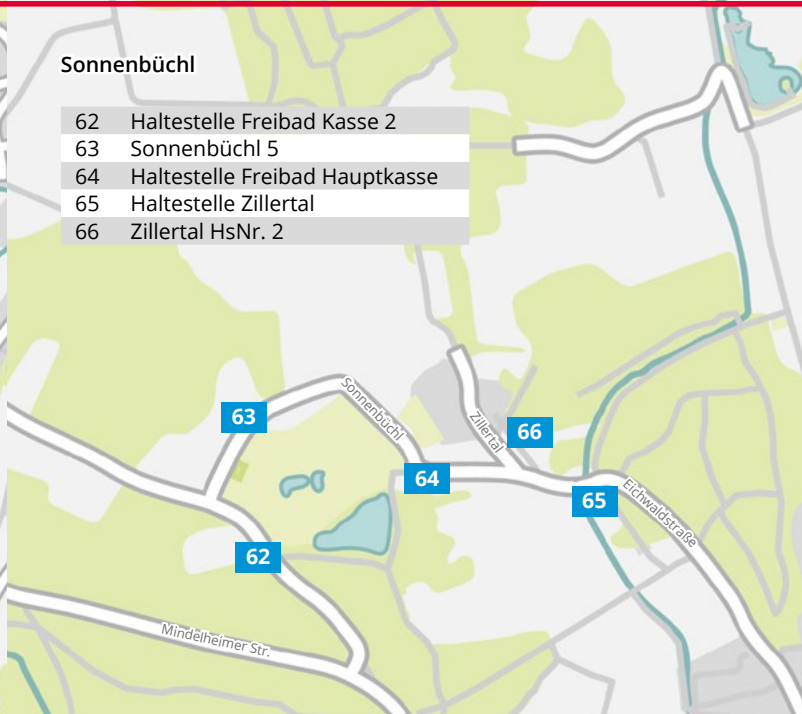

- 16 Eichwaldstraße
- 17 Adolf-Scholz-Allee
- 18 Hotel Eichwaldeck
- 19 Kurpark
- 20 Fidel-Kreuzer-Straße
- 21 Kathreinerstraße
- 22 Bahnhof
- 23 Bgm-Möckel-Straße
- 24 Hochstr./Tulpenweg
- 25 Kemptener Straße
- 26 Jaudesring
- 67 Irsinger Str./Buchloer Str.
- 69 Jaudesring 4
- 70 P+R Parkplatz
- 72 Stadionring
- 73 Rathaus

- 43 Hauptstr./Kellerweg
- 44 Kolpingstraße
- 45 Röntgenweg
- 46 Pfarrer-Kneipp-Schule
- 47 Ganghofer Straße
- 48 Adalbert-Stifter-Straße
- 49 Bgm-Trautwein-Straße
- 50 Gambrinus
- 51 Kellerweg
- 52 Blütenhof
- 53 Obere Mühlstraße 10 1/2
- 54 Obere Mühlstraße 29
- 55 Weiherweg
- 56 Oberer Krautgartenweg 9
- 68 Therapiezentrum
- 71 Schulstraße

FLEXIBUS Haltestellen

gültig ab dem 1. April 2026

Jagdhäusle

57 Jagdhäusle

Sonnenbüchl

62 Haltestelle Freibad Kasse 2
63 Sonnenbüchl 5
64 Haltestelle Freibad Hauptkasse
65 Haltestelle Zillertal
66 Zillertal HsNr. 2

Waldsee

58 Wiesenweg 80
59 Obere Mühlstraße 30
60 Gammenrieder Straße 19
61 Waldsee

Wir in Bad Wörishofen

sind dir näher als du denkst.

Jeden Tag. Jeden Moment.

Sodass morgen funktioniert, was
heute selbstverständlich ist.