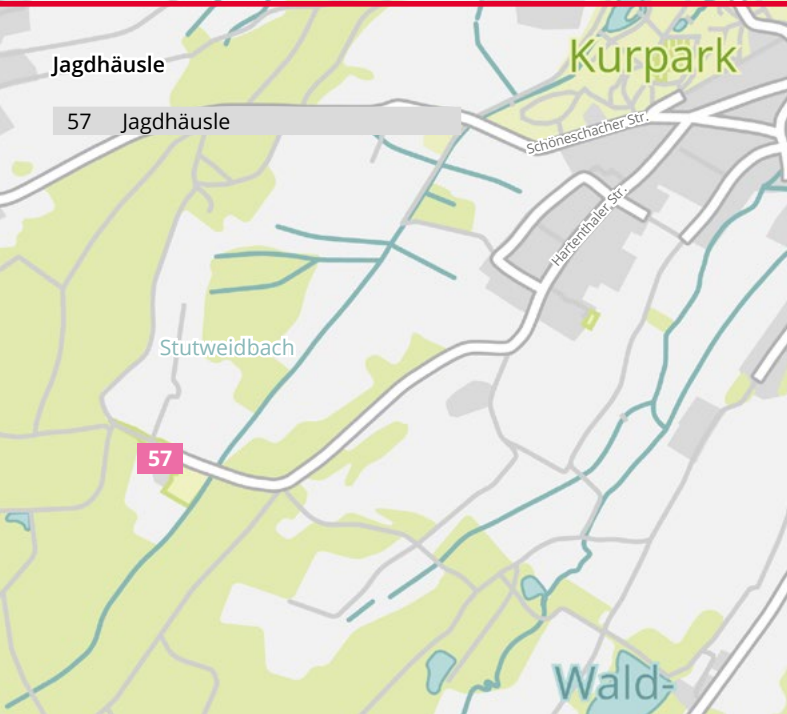

FLEXIBUS Haltestellen

gültig ab dem 1. April 2026

Jagdhäusle

57 Jagdhäusle