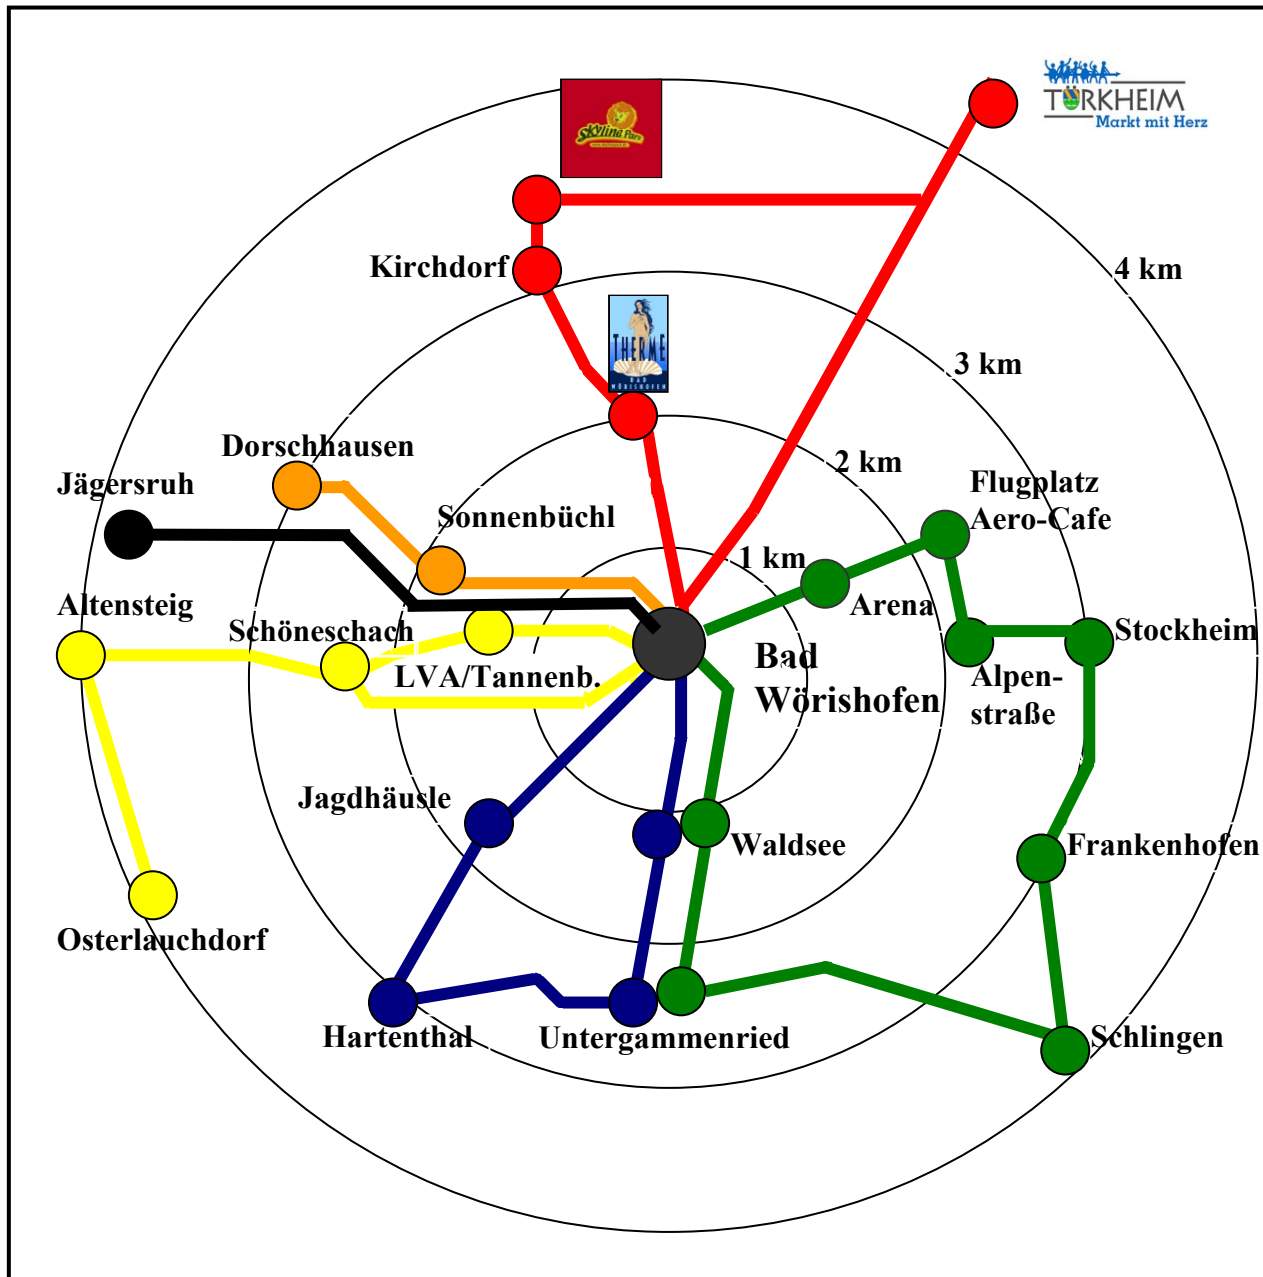

ERKLÄRUNG

-  Linie Türkheim
-  Linie Dorschhausen
-  Linie Osterlauchdorf
-  Linie Hartenthal
-  Linie Schlingen
-  Jägersruh

Stadtwerke Bad Wörishofen